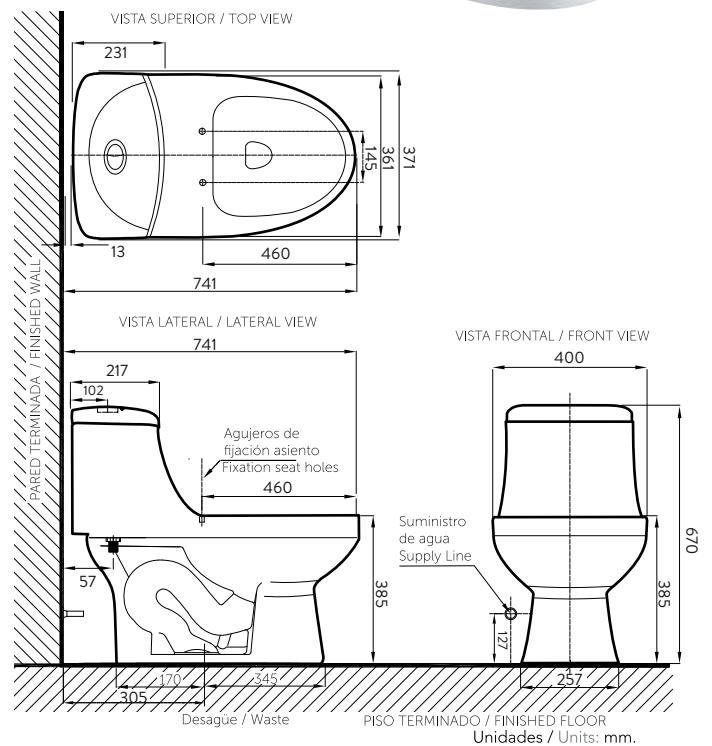

OPORTO OP

Sanitario one piece alargado

Ref.: 5136

- Diseño compacto y contemporáneo que combina eficiencia y la optimización de espacio.
- Capacidad de evacuación de sólidos 600 gramos.
- Perfil de taza alargada.
- Accionamiento de botón Dual Flush.
- Incluye asiento de cierre suave.
- Sifón 100% esmaltado.

INFORMACIÓN TÉCNICA

| | |
|-----------------------------------|---------------------|
| Material | Porcelana Sanitaria |
| Dimensiones generales (H x L x W) | 400 x 741mm x 670mm |
| Peso Neto Aprox | 36kg. |
| Descarga | 600grs. |
| Consumo de agua | 4 y 6 L. |
| Tipo de accionamiento | Botón Dual Flush |

Estas dimensiones son nominales y están sujetas a cambios sin previo aviso.

Disponible en color:

Blanco

COMPATIBILIDAD CON ELEMENTOS CORONA

LÍNEA DE ATENCIÓN **01 800 705 1020**

Si usted desea ver nuestra línea completa de productos por favor ingrese a: www.coronamexico.com