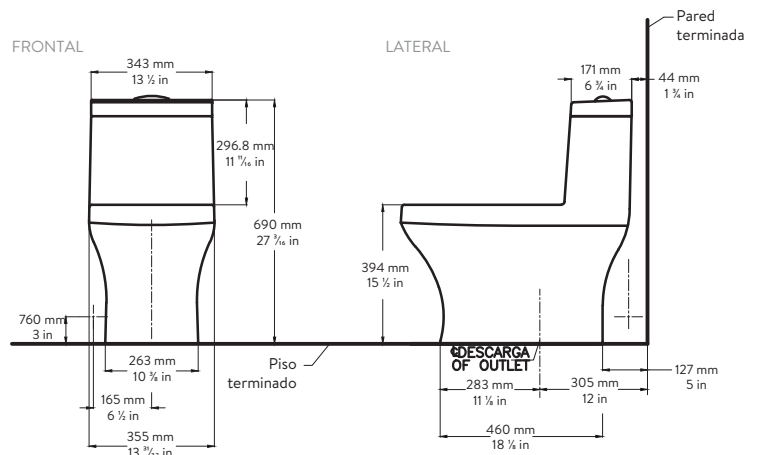

# FUSSION OP

Sanitario one piece alargado compacto

Ref.: 5134

- Consumo de agua 4 y 6 L.
- Capacidad de evacuación de sólidos 800grs.
- Diseño One Piece ideal para espacios reducidos.
- Perfil de taza alargada compacta.
- Accionamiento de botón dual flush.
- Incluye asiento de cierre suave.

## INFORMACIÓN TÉCNICA

Material	Porcelana Sanitaria
Dimensiones generales (H x L x W)	690mm x 645mm x 343mm (27,16" x 25,39" x 13,50")
Peso Neto Aprox	40kg.
Descarga	800grs.
Consumo de agua	4 y 6 L.
Tipo de accionamiento	Botón Dual Flush

## PLANO TÉCNICO TECHNICAL PLAN

SUPERIOR

FRONTAL

LATERAL

Units: mm.

Las dimensiones pueden variar según las tolerancias permitidas de las normas: ASME A112.19.2/ CSA b45.1 NOM-009-CNA-2001

Color:

02 Blanco