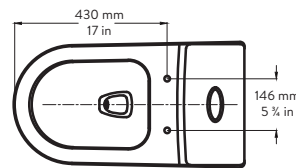

# FUSSION OP

Sanitario one piece alargado compacto

Ref.: 5134

- Consumo de agua 4 y 6 L.
- Capacidad de evacuación de sólidos 800grs.
- Diseño One Piece ideal para espacios reducidos.
- Perfil de taza alargada compacta.
- Accionamiento de botón dual flush.
- Incluye asiento de cierre suave.

## INFORMACIÓN TÉCNICA

Material	Porcelana Sanitaria
Dimensiones generales (H x L x W)	690mm x 645mm x 343mm (27,16" x 25,39" x 13,50")
Peso Neto Aprox	40kg.
Descarga	800grs.
Consumo de agua	4 y 6 L.
Tipo de accionamiento	Botón Dual Flush

## PLANO TÉCNICO TECHNICAL PLAN

SUPERIOR

FRONTAL

LATERAL

Units: mm.

Las dimensiones pueden variar según las tolerancias permitidas de las normas: ASME A112.19.2/ CSA b45.1 NOM-009-CNA-2001

Color:

02 Blanco