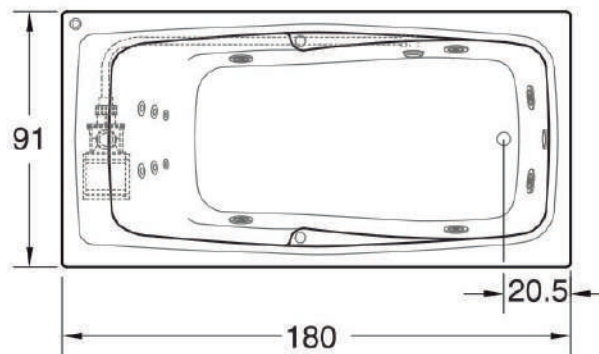

Málaga

180 x 91 x 44.5 cm

Accesorios

- 1 Botón neumático *
- 2 Controles de aire *
- 6 Sensajets *
- 6 Jets rotatorios *
- 1 Desagüe
- 1 Rebosadero
- 1 Motobomba de 7.5 amps.

hidromasaje

*Acabado Blanco, Marfil y Cromo

Medidas

Especificaciones

Usuarios: 1

Peso de la bañera: 41 kg

Peso con agua: 304 kg

Volúmen mínimo para operar: 170 lt