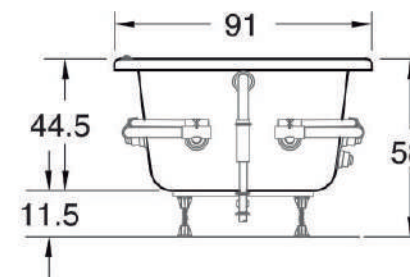

Málaga

180 x 91 x 44.5 cm

Accesorios

- 1 Botón neumático *
- 2 Controles de aire *
- 6 Sensajets *
- 6 Jets rotatorios *
- 1 Desagüe
- 1 Rebosadero
- 1 Motobomba de 7.5 amps.

hidromasaje

*Acabado Blanco, Marfil y Cromo

Medidas

Especificaciones

Usuarios: 1

Peso de la bañera: 41 kg

Peso con agua: 304 kg

Volúmen mínimo para operar: 170 lt