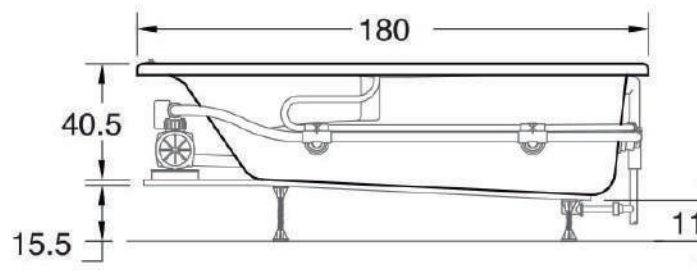

Málaga

180 x 91 x 44.5 cm

Accesorios

- 1 Botón neumático *
- 2 Controles de aire *
- 6 Sensajets *
- 6 Jets rotatorios *
- 1 Desagüe
- 1 Rebosadero
- 1 Motobomba de 7.5 amps.

hidromasaje

*Acabado Blanco, Marfil y Cromo

Medidas

Especificaciones

Usuarios: 1

Peso de la bañera: 41 kg

Peso con agua: 304 kg

Volúmen mínimo para operar: 170 lt