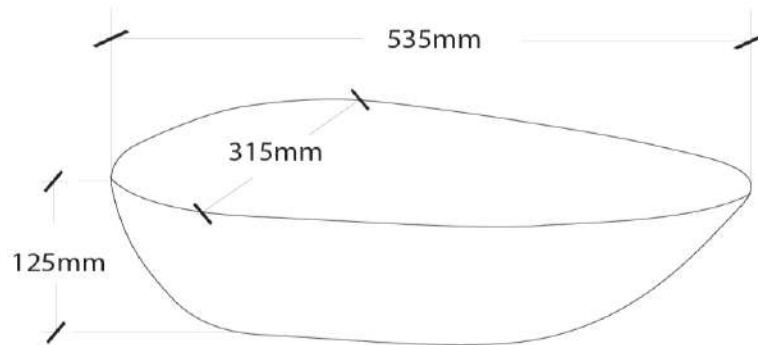

**Lavabo Aero - Sobreponer**

- Cerámica porcelanizada de alto brillo
- Sin perforaciones
- Sin rebosadero
- Lavabo de diseño minimalista

**Código:**

- 01 795

**Color disponible:**

.020 Blanco

**Notas:**

Accesorios no incluidos  
Deben ser ordenados por separado

**Importante:**

Lea instructivo antes de instalar  
Dimensiones nominales, pueden variar dentro un rango de tolerancia.  
Estas medidas están sujetas a cambio o cancelación.  
No se asume responsabilidad de fichas no vigentes.