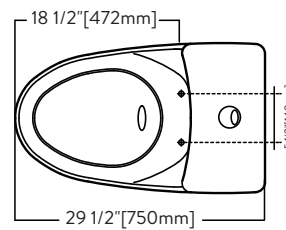

# MONTECARLO OP

Sanitario one piece alargado

Ref.: 5132

- Consumo de agua 4 y 6 L.
- Capacidad de evacuación de sólidos 700grs.
- Diseño One Piece ideal para espacios reducidos.
- Perfil de taza alargada.
- Accionamiento de botón dual flush.
- Incluye asiento de cierre suave.

## INFORMACIÓN TÉCNICA

Material	Porcelana Sanitaria
Dimensiones generales (H x L x W)	635mm x 750mm x 435mm (25,0" x 29,52" x 17,12")
Peso Neto Aprox	33,2kg.
Descarga	700grs.
Consumo de agua	4 y 6 L.
Tipo de accionamiento	Botón Dual Flush

## PLANO TÉCNICO TECHNICAL PLAN

SUPERIOR

FRONTAL

LATERAL

Units: mm.

Las dimensiones pueden variar según las tolerancias permitidas de las normas: ASME A112.19.2/ CSA b45.1 NOM-009-CNA-2001

Color:

02 Blanco