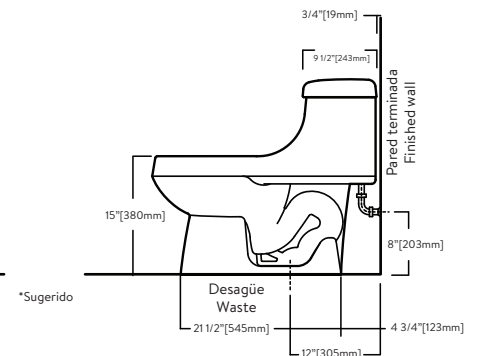

# MONTECARLO OP

Sanitario one piece alargado

Ref.: 5132

- Consumo de agua 4 y 6 L.
- Capacidad de evacuación de sólidos 700grs.
- Diseño One Piece ideal para espacios reducidos.
- Perfil de taza alargada.
- Accionamiento de botón dual flush.
- Incluye asiento de cierre suave.

## INFORMACIÓN TÉCNICA

Material	Porcelana Sanitaria
Dimensiones generales (H x L x W)	635mm x 750mm x 435mm (25,0" x 29,52" x 17,12")
Peso Neto Aprox	33,2kg.
Descarga	700grs.
Consumo de agua	4 y 6 L.
Tipo de accionamiento	Botón Dual Flush

## PLANO TÉCNICO TECHNICAL PLAN

SUPERIOR

FRONTAL

LATERAL

Units: mm.

Las dimensiones pueden variar según las tolerancias permitidas de las normas: ASME A112.19.2/ CSA b45.1 NOM-009-CNA-2001

Color:

02 Blanco