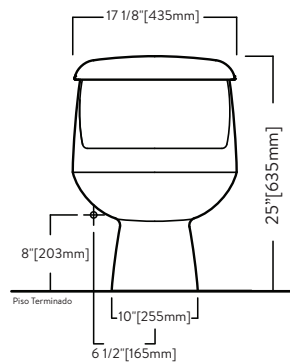

# MONTECARLO OP

Sanitario one piece alargado

Ref.: 5132

- Consumo de agua 4 y 6 L.
- Capacidad de evacuación de sólidos 700grs.
- Diseño One Piece ideal para espacios reducidos.
- Perfil de taza alargada.
- Accionamiento de botón dual flush.
- Incluye asiento de cierre suave.

## INFORMACIÓN TÉCNICA

Material	Porcelana Sanitaria
Dimensiones generales (H x L x W)	635mm x 750mm x 435mm (25,0" x 29,52" x 17,12")
Peso Neto Aprox	33,2kg.
Descarga	700grs.
Consumo de agua	4 y 6 L.
Tipo de accionamiento	Botón Dual Flush

## PLANO TÉCNICO TECHNICAL PLAN

SUPERIOR

FRONTAL

LATERAL

Units: mm.

Las dimensiones pueden variar según las tolerancias permitidas de las normas: ASME A112.19.2/ CSA b45.1 NOM-009-CNA-2001

Color:

02 Blanco