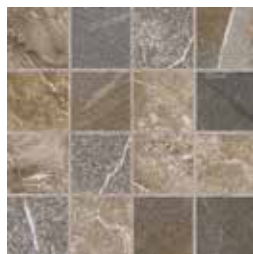

JASPER

piso y muro | mate | granillado | PEI IV

piso/muro 33 x 33 cm

Muro: Jasper White 33 x 33 cm

CARRARA WHITE

33 x 33 cm

BEIGE

33 x 33 cm

CAFÉ

33 x 33 cm

GRIS

33 x 33 cm

GRAFITO

33 x 33 cm

DEST

Variación gráfica
6 caras