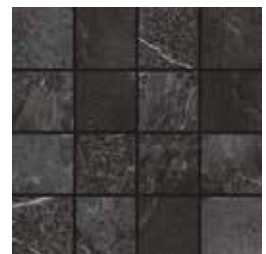

JASPER

piso y muro | mate | granillado | PEI IV

piso/muro 33 x 33 cm

Muro: Jasper White 33 x 33 cm

CARRARA WHITE

33 x 33 cm

BEIGE

33 x 33 cm

CAFÉ

33 x 33 cm

GRIS

33 x 33 cm

GRAFITO

33 x 33 cm

DEST

Variación gráfica
6 caras