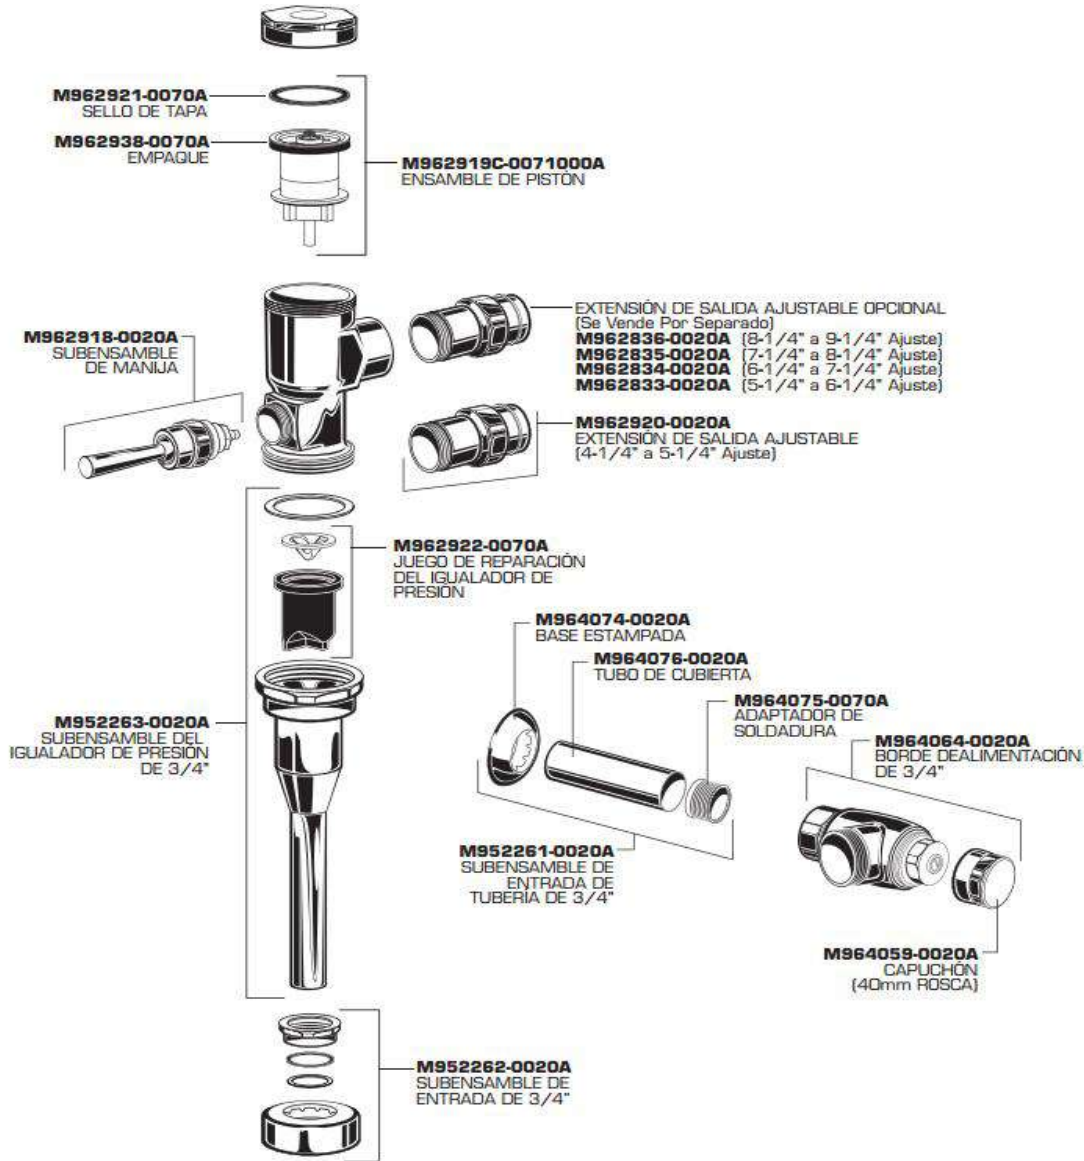

**6045013MX - Fluxómetro manual para mingitorio de 0.5 lpd FloWise**

- Diseño vanguardista
- Minimalista
- Ideal para lugares públicos donde se requiere una gran demanda de servicio
- Excelente desempeño, fácil instalación y gran diseño
- Altura de 11-1/2"
- Descarga ecológica FloWise (bajo consumo de agua)
- Spud 19 mm (3/4")
- La instalación puede ser a la derecha o izquierda

**Código**

- 6045013MX

**Acabado Disponible:**

.002 Cromo

**Notas:**

Lea instructivo antes de instalar

**Importante:**

No se asume responsabilidad de fichas no vigentes.  
Dimensiones nominales, pueden variar dentro un rango de tolerancia.  
Estas medidas están sujetas a cambio o cancelación.

Reemplace las "YYY" con el código del acabado correspondiente	
Cromo	.002

**Notas:**

Lea instructivo antes de instalar

**Importante:**

No se asume responsabilidad de fichas no vigentes.  
Dimensiones nominales, pueden variar dentro un rango de tolerancia.  
Estas medidas están sujetas a cambio o cancelación.