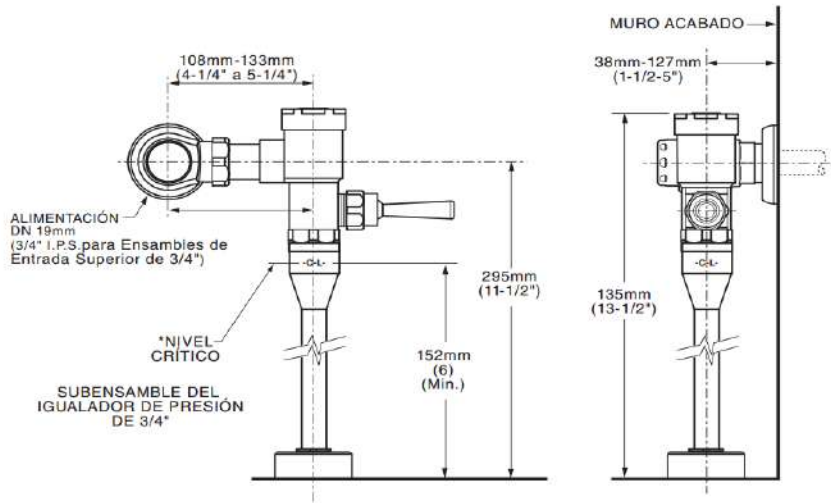

**6045013MX - Fluxómetro manual para mingitorio de 0.5 lpd FloWise**

- Diseño vanguardista
- Minimalista
- Ideal para lugares públicos donde se requiere una gran demanda de servicio
- Excelente desempeño, fácil instalación y gran diseño
- Altura de 11-1/2"
- Descarga ecológica FloWise (bajo consumo de agua)
- Spud 19 mm (3/4")
- La instalación puede ser a la derecha o izquierda

**Código**

- 6045013MX

**Acabado Disponible:**

.002 Cromo

**Notas:**

Lea instructivo antes de instalar

**Importante:**

No se asume responsabilidad de fichas no vigentes.  
Dimensiones nominales, pueden variar dentro un rango de tolerancia.  
Estas medidas están sujetas a cambio o cancelación.

Reemplace las "YYY" con el código del acabado correspondiente	
Cromo	.002

**Notas:**

Lea instructivo antes de instalar

**Importante:**

No se asume responsabilidad de fichas no vigentes.  
Dimensiones nominales, pueden variar dentro un rango de tolerancia.  
Estas medidas están sujetas a cambio o cancelación.