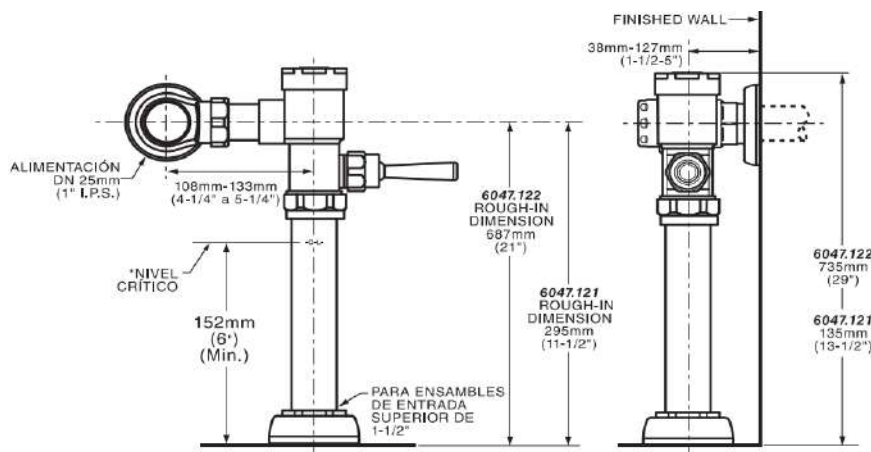

6047121MX - Fluxómetro manual para taza de 4.8 lpd FloWise altura 11- 1/2"

- Diseño vanguardista
 - Minimalista
- Ideal para lugares públicos donde se requiere una gran demanda de servicio
 Fluxómetros de excelente desempeño, fácil instalación y gran diseño
 La válvula auto-limpiable previene atasco y reduce el mantenimiento
 Descarga ecológica FloWise (bajo consumo de agua)
 Spud 38 mm (1-1/2")
 La instalación puede ser a la derecha o izquierda

Código

- 6047121MX

Acabado Disponible:

.002 Cromo

Notas:

Lea instructivo antes de instalar

Importante:

No se asume responsabilidad de fichas no vigentes.
 Dimensiones nominales, pueden variar dentro un rango de tolerancia.
 Estas medidas están sujetas a cambio o cancelación.

Reemplace las "YYY" con el código del acabado correspondiente	
Cromo	.002

Notas:

Lea instructivo antes de instalar

Importante:

No se asume responsabilidad de fichas no vigentes.
 Dimensiones nominales, pueden variar dentro un rango de tolerancia.
 Estas medidas están sujetas a cambio o cancelación.