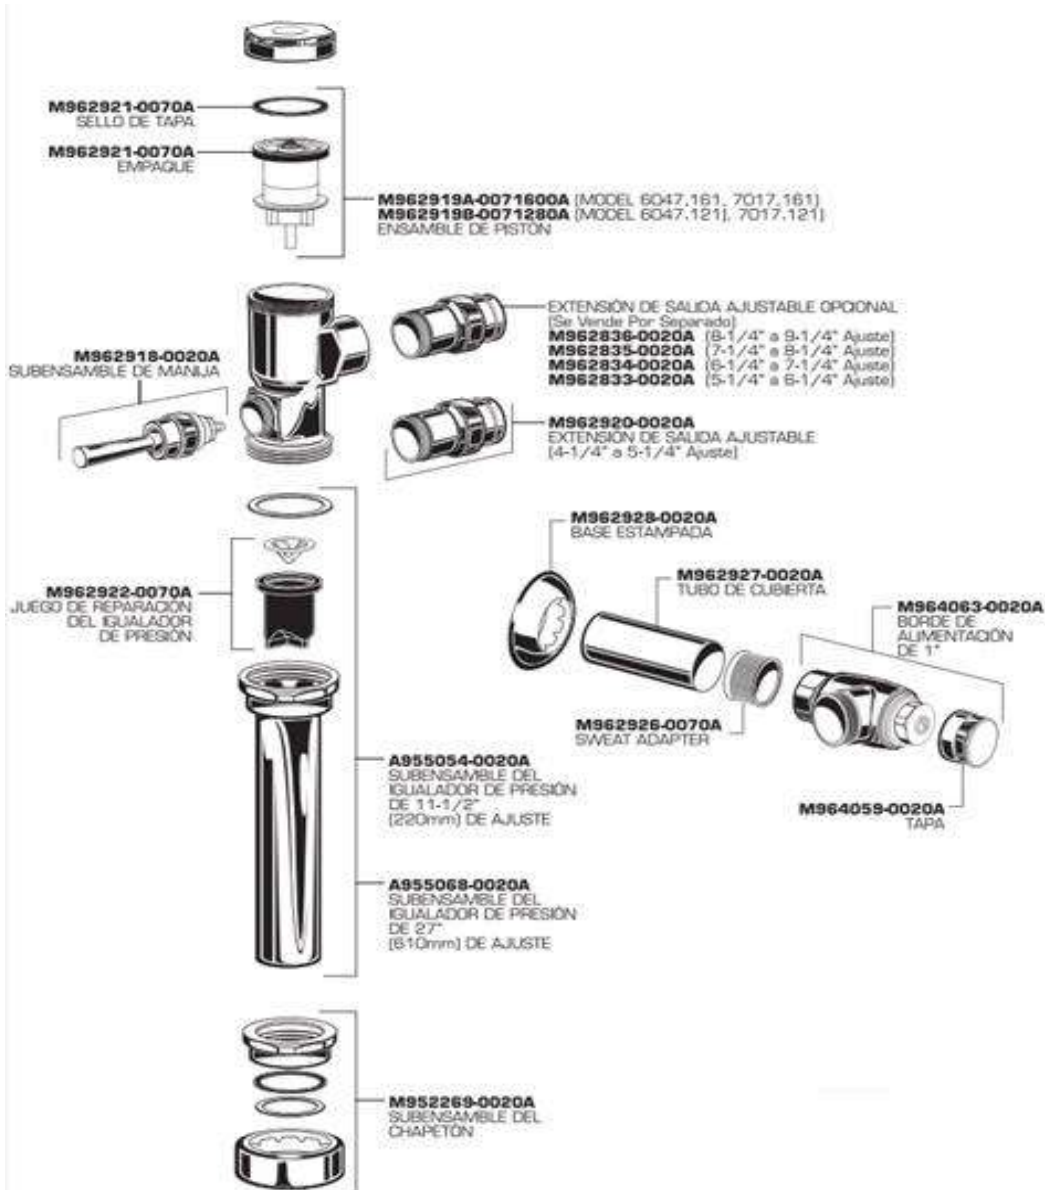

6047121MX - Fluxómetro manual para taza de 4.8 lpd FloWise altura 11- 1/2"

- Diseño vanguardista
 - Minimalista
- Ideal para lugares públicos donde se requiere una gran demanda de servicio
 Fluxómetros de excelente desempeño, fácil instalación y gran diseño
 La válvula auto-limpiable previene atasco y reduce el mantenimiento
 Descarga ecológica FloWise (bajo consumo de agua)
 Spud 38 mm (1-1/2")
 La instalación puede ser a la derecha o izquierda

Código

- 6047121MX

Acabado Disponible:

.002 Cromo

Notas:

Lea instructivo antes de instalar

Importante:

No se asume responsabilidad de fichas no vigentes.
 Dimensiones nominales, pueden variar dentro un rango de tolerancia.
 Estas medidas están sujetas a cambio o cancelación.

Reemplace las "YYY" con el código del acabado correspondiente	
Cromo	.002

Notas:

Lea instructivo antes de instalar

Importante:

No se asume responsabilidad de fichas no vigentes.
 Dimensiones nominales, pueden variar dentro un rango de tolerancia.
 Estas medidas están sujetas a cambio o cancelación.