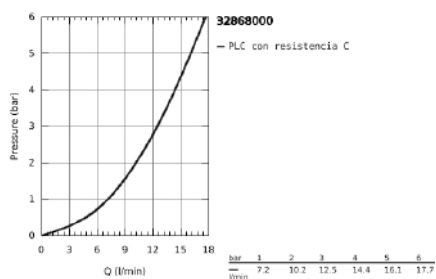

32 868 000 GROHE BAUCLASSIC GRIFERÍA PARA LAVABO 1/2"

DESCRIPCIÓN DEL PRODUCTO

- Colour: Cromo
- Para lavabos tipo bowl de sobreponer
- Palanca metálica
- GROHE Cartucho de discos cerámicos Long-Life de 2.8 cm
- GROHE Long-Life acabado
- Aireador tipo mousseur
- Desagüe automático
- Mangueras de conexión flexible
- Sistema de instalación rápida