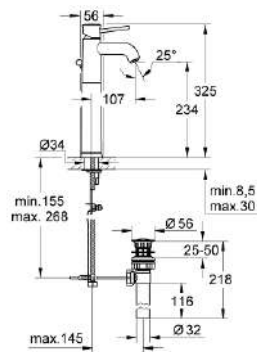

32 868 000 GROHE BAUCLASSIC GRIFERÍA PARA LAVABO 1/2"

DESCRIPCIÓN DEL PRODUCTO

- Colour: Cromo
- Para lavabos tipo bowl de sobreponer
- Palanca metálica
- GROHE Cartucho de discos cerámicos Long-Life de 2.8 cm
- GROHE Long-Life acabado
- Aireador tipo mousseur
- Desagüe automático
- Mangueras de conexión flexible
- Sistema de instalación rápida

32 868 000 GROHE BAUCLASSIC GRIFERÍA PARA LAVABO 1/2"

RECAMBIOS , septiembre 2009 – spareParts.validDate.now

1: Palanca accionamiento (Order-nr. 46761000)

2: Cartucho (Order-nr. 46580000)

3: Varilla del vaciador (Order-nr. 06329000)

4: Mousseur completo (Order-nr. 13952000)

5: Juego fijación (Order-nr. 46249000)

6: Llave de tubo larga (Order-nr. 19017000)*

* Optional accessories