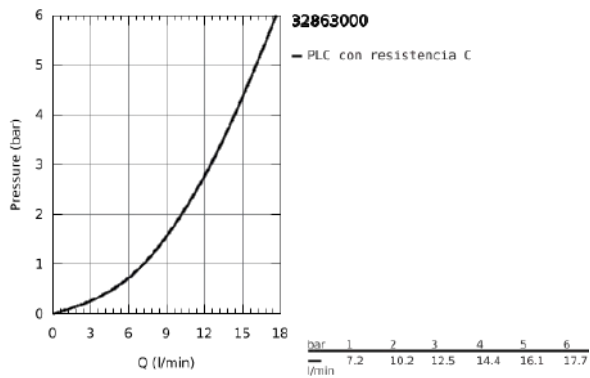

32 863 000 GROHE BAUCLASSIC GRIFERÍA PARA LAVABO 1/2"

DESCRIPCIÓN DEL PRODUCTO

- Colour: Cromo
- Instalación en un solo orificio
- Palanca metálica
- GROHE Cartucho de discos cerámicos Long-Life de 2.8 cm
- GROHE Long-Life acabado
- Aireador tipo mousseur
- Cuerpo liso
- Mangueras de conexión flexible
- Sistema de instalación rápida