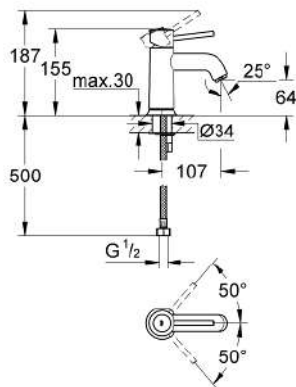

32 863 000 GROHE BAUCLASSIC GRIFERÍA PARA LAVABO 1/2"

DESCRIPCIÓN DEL PRODUCTO

- Colour: Cromo
- Instalación en un solo orificio
- Palanca metálica
- GROHE Cartucho de discos cerámicos Long-Life de 2.8 cm
- GROHE Long-Life acabado
- Aireador tipo mousseur
- Cuerpo liso
- Mangueras de conexión flexible
- Sistema de instalación rápida

32 863 000 GROHE BAUCLASSIC GRIFERÍA PARA LAVABO 1/2"

RECAMBIOS , septiembre 2009 – spareParts.validDate.now

1: Palanca accionamiento (Order-nr. 46761000)

2: Cartucho (Order-nr. 46580000)

3: Mousseur completo (Order-nr. 13952000)

4: Juego fijación (Order-nr. 46249000)

5: Llave de tubo larga (Order-nr. 19017000)*

* Optional accessories