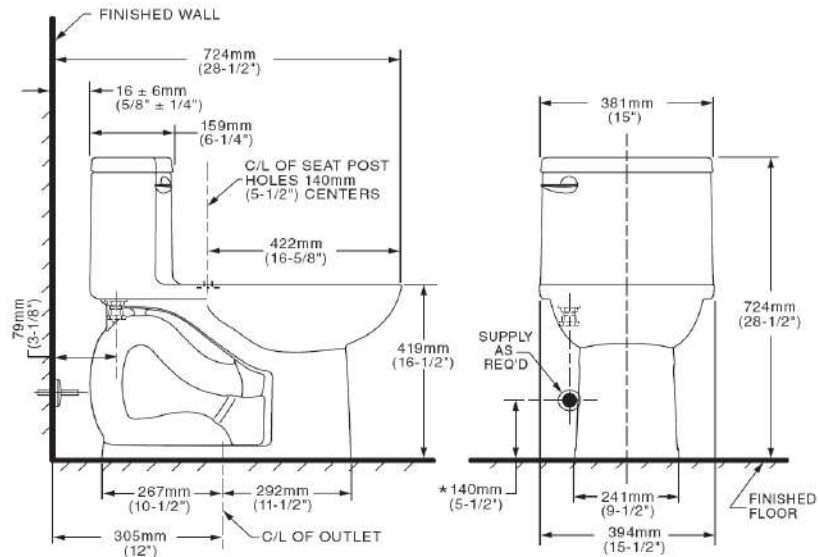

COMPLETE OP SAVER

Toilet to go Elongado de una pieza

CERAMICA PORCELANIZADA

COMPLETE OP SAVER - Toilet to go Elongado de una pieza

- Superficie antimicrobial permanente EverClean
 - 4.8 Litros por descarga
 - Altura ADA 16-1/2"
 - Palanca cromada
 - Trampa 100% esmaltada de 2-1/8"
 - Válvula de descarga de 3"
 - 5 años de garantía en funcionamiento, 1 año asiento
-
- Desempeño MaP de 1000 gr.

Dimensiones 724 X 381 X 419mm
28-1/2" X 15" X 16-1/2"

EVERCLEAN®
Surface

Códigos

- TTG 2568128NTMX
Todo en una caja

Espejo de agua
254 X 203mm
10" X 8"

Notas:

Lea instructivo antes de instalar

Importante:

Dimensiones nominales, pueden variar dentro un rango de tolerancia.
Estas medidas están sujetas a cambio o cancelación.
No se asume responsabilidad de fichas no vigentes.