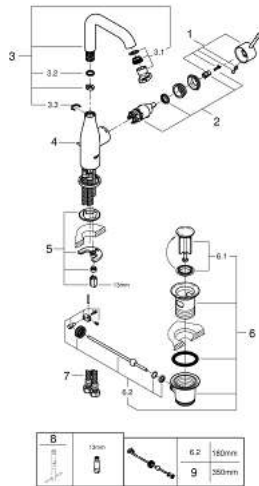

## 32 628 001 ESSENCE GRIFERÍA PARA LAVABO 1/2" TAMAÑO L

### DESCRIPCIÓN DEL PRODUCTO

- Colour: Cromo
- Instalación en un solo orificio
- Palanca metálica
- GROHE SilkMove cartucho cerámico 2.8 cm
- Con limitador de temperatura
- GROHE Long-Life acabado
- GROHE Water Saving mousseur 5.7 lpm
- GROHE AquaGuide aireador ajustable mousseur
- GROHE FastFixation Plus sistema de rápida instalación
- Salida giratoria con aireador tipo mousseur
- Incluye desagüe automático 1 1/4"
- Mangueras de conexión flexible
- Presión mínima recomendada 1 Kg

## 32 628 001 ESSENCE GRIFERÍA PARA LAVABO 1/2" TAMAÑO L

**RECAMBIOS** , agosto 2016 – spareParts.validDate.now

- 1: Palanca accionamiento (Order-nr. 46919000)
  - 2: Cartucho (Order-nr. 46580000)
  - 3: Caño tubular giratorio (Order-nr. 13374000)
  - 3.1: Mousseur completo (Order-nr. 48270000)
  - 3.2: Anillo protector (Order-nr. 0128500M)
  - 3.3: Clip fijación caño (Order-nr. 4826600M)
  - 4: Varilla del vaciador (Order-nr. 46739000)
  - 5: Juego fijación (Order-nr. 46645000)
  - 6: Vaciador automático 1 1/4" (Order-nr. 28910000)
  - 6.1: Tapón del vaciador (Order-nr. 07182000)
  - 6.2: varilla exéntrica (Order-nr. 07052000)
  - 7: Latiguillos flexibles (Order-nr. 46255000)
  - 8: Llave de tubo larga (Order-nr. 19017000)\*
  - 9: varilla exéntrica (Order-nr. 07341000)\*
- \* Optional accessories