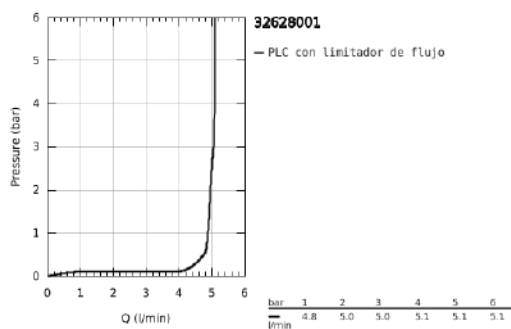

## 32 628 001 ESSENCE GRIFERÍA PARA LAVABO 1/2" TAMAÑO L

### DESCRIPCIÓN DEL PRODUCTO

- Colour: Cromo
- Instalación en un solo orificio
- Palanca metálica
- GROHE SilkMove cartucho cerámico 2.8 cm
- Con limitador de temperatura
- GROHE Long-Life acabado
- GROHE Water Saving mousseur 5.7 lpm
- GROHE AquaGuide aireador ajustable mousseur
- GROHE FastFixation Plus sistema de rápida instalación
- Salida giratoria con aireador tipo mousseur
- Incluye desagüe automático 1 1/4"
- Mangueras de conexión flexible
- Presión mínima recomendada 1 Kg