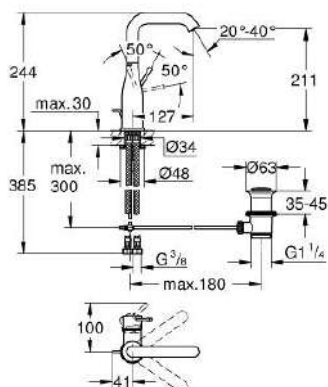

## 32 628 001 ESSENCE GRIFERÍA PARA LAVABO 1/2" TAMAÑO L

### DESCRIPCIÓN DEL PRODUCTO

- Colour: Cromo
- Instalación en un solo orificio
- Palanca metálica
- GROHE SilkMove cartucho cerámico 2.8 cm
- Con limitador de temperatura
- GROHE Long-Life acabado
- GROHE Water Saving mousseur 5.7 lpm
- GROHE AquaGuide aireador ajustable mousseur
- GROHE FastFixation Plus sistema de rápida instalación
- Salida giratoria con aireador tipo mousseur
- Incluye desagüe automático 1 1/4"
- Mangueras de conexión flexible
- Presión mínima recomendada 1 Kg

## 32 628 001 ESSENCE GRIFERÍA PARA LAVABO 1/2" TAMAÑO L

**RECAMBIOS** , agosto 2016 – spareParts.validDate.now

- 1: Palanca accionamiento (Order-nr. 46919000)
  - 2: Cartucho (Order-nr. 46580000)
  - 3: Caño tubular giratorio (Order-nr. 13374000)
  - 3.1: Mousseur completo (Order-nr. 48270000)
  - 3.2: Anillo protector (Order-nr. 0128500M)
  - 3.3: Clip fijación caño (Order-nr. 4826600M)
  - 4: Varilla del vaciador (Order-nr. 46739000)
  - 5: Juego fijación (Order-nr. 46645000)
  - 6: Vaciador automático 1 1/4" (Order-nr. 28910000)
  - 6.1: Tapón del vaciador (Order-nr. 07182000)
  - 6.2: varilla exéntrica (Order-nr. 07052000)
  - 7: Latiguillos flexibles (Order-nr. 46255000)
  - 8: Llave de tubo larga (Order-nr. 19017000)\*
  - 9: varilla exéntrica (Order-nr. 07341000)\*
- \* Optional accessories