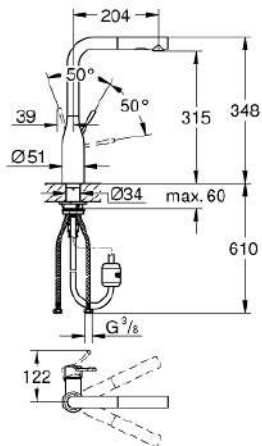

30 270 DL0 ESSENCE GRIFERÍA PARA FREGADERO 1/2"

DESCRIPCIÓN DEL PRODUCTO

- Colour: Brushed warm sunset
- Salida alta
- Instalación en un solo orificio
- GROHE Long-Life acabado
- GROHE SilkMove cartucho cerámico 2.8 cm
- GROHE EasyDock garantiza una fácil retracción y acoplamiento suave, regresando a la posición inicial
- Filtro de flujo
- Ducha manual extraíble con 2 tipos de chorros: ducha y normal
- Desviador: laminar spray / SpeedClean Jet
- Retorno automático a spray laminar
- rociador de metal
- Salida tubular giratoria
- Área de giro 360°
- Válvula antirretorno
- Protección de válvulas antirretorno
- Mangueras de conexión flexible
-
- Limitador de temperatura integrado
- Presión mínima recomendada 1 Kg