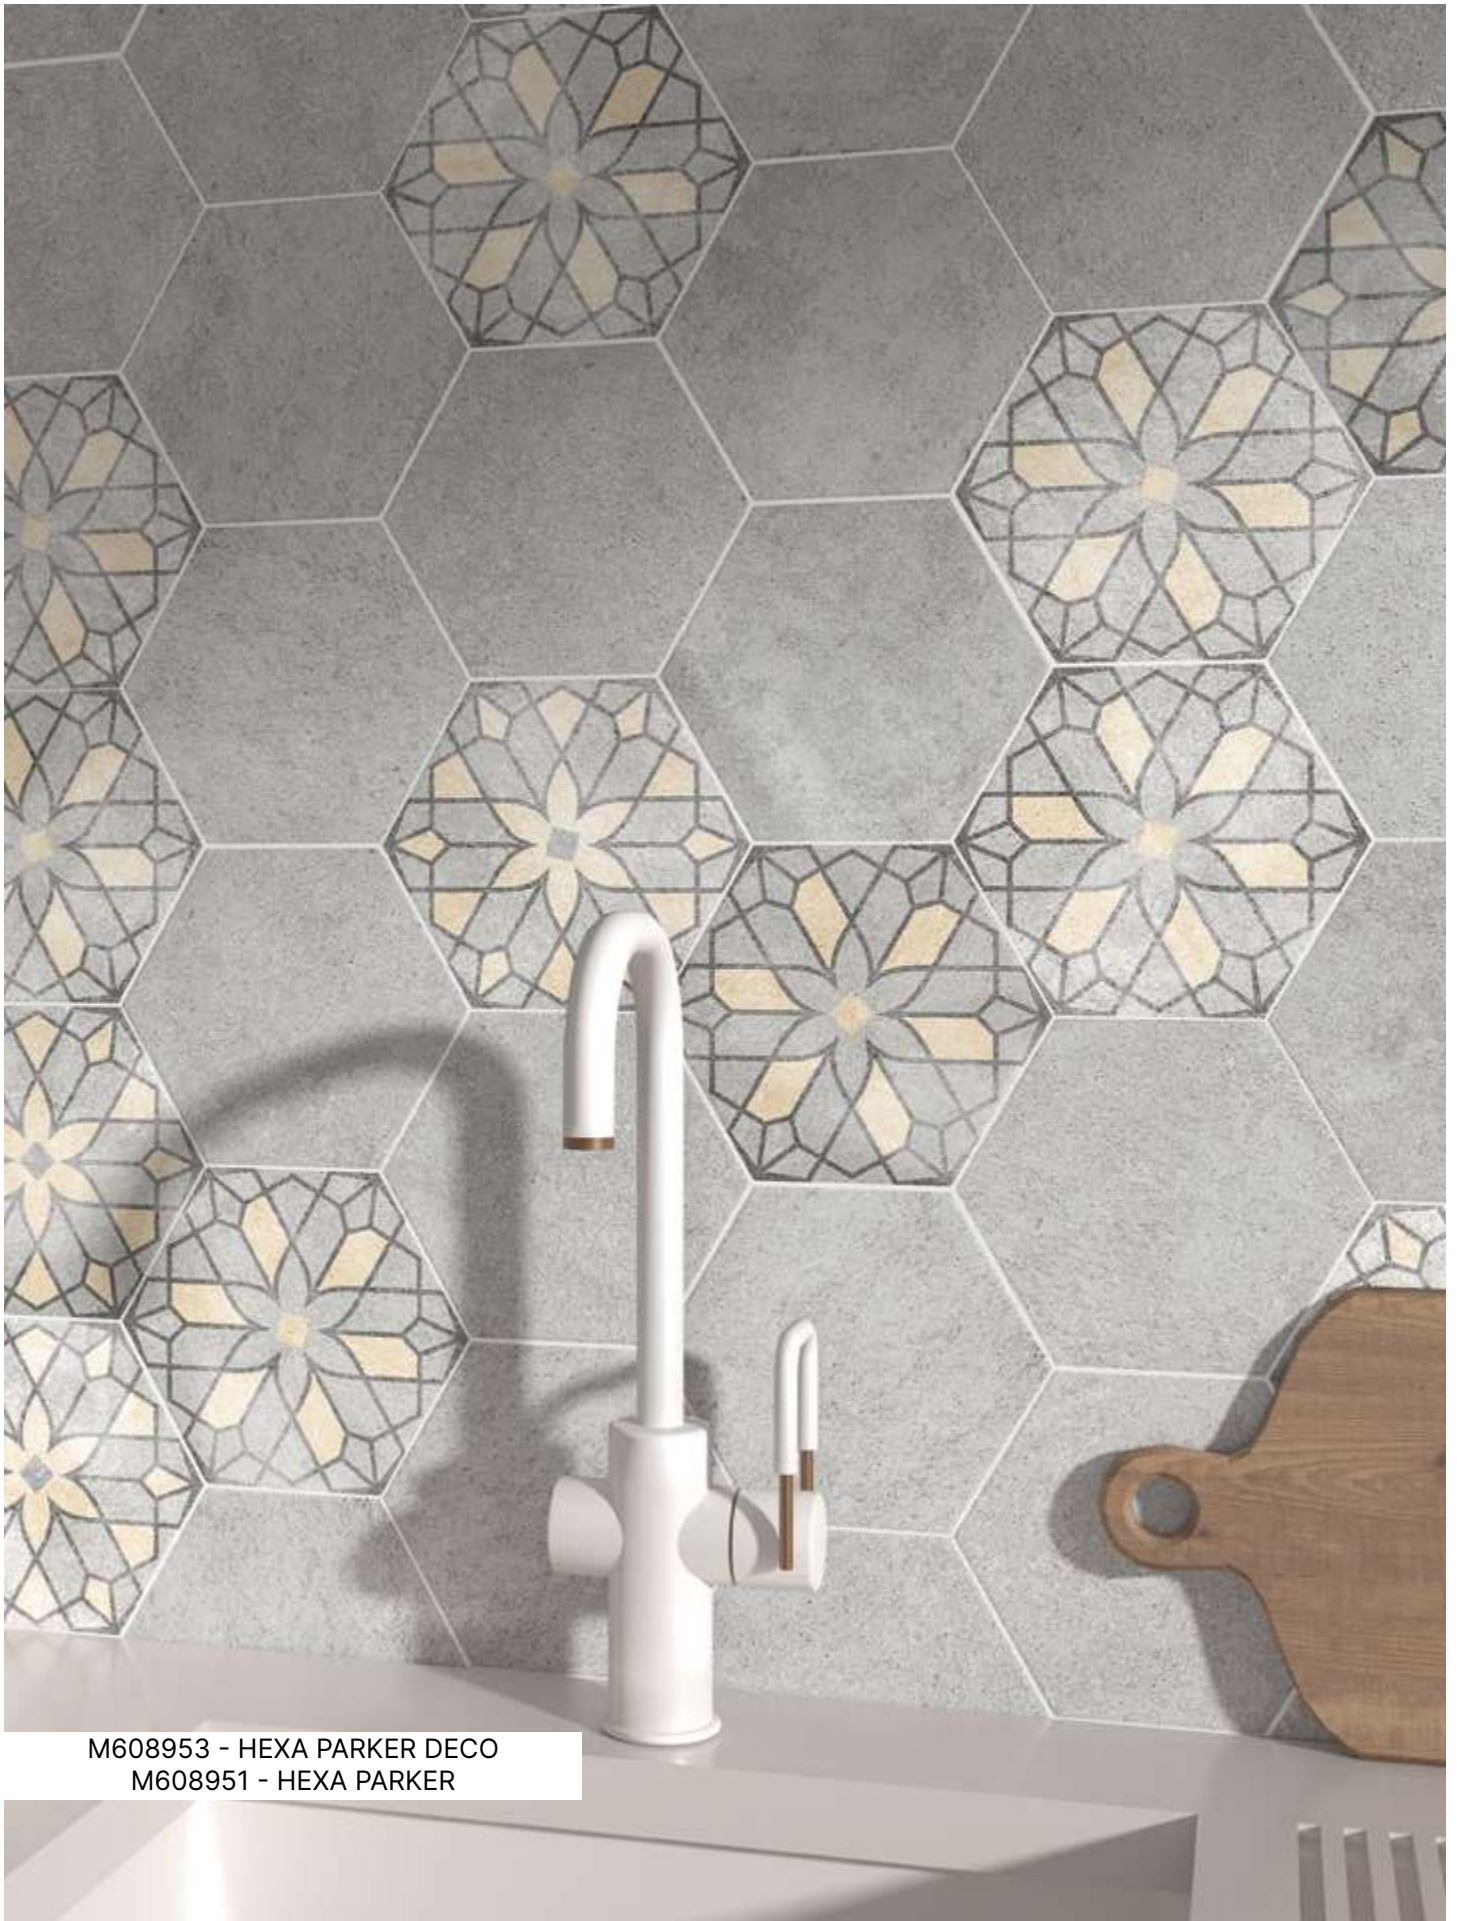

HEXAGONALES

PARKER

15X17

DUNE
UNIQUE MATTERS

HEXAGONALES

PARKER

Orgullosamente DUNE Hecho en México, se engalana con su primer lanzamiento de azulejos hexagonales. **PARKER**, formato 15×17 cm en una gran variedad de texturas en 2 versiones que harán que vueles la imaginación.

Industrial tradicional es la manera en la podríamos definir la colección PARKER, su base gráfica de cemento crea espacios minimalistas aportando una estética sobria y neutra, al combinarse con PARKER DECO logran crear un espacio confortable y más tradicional. Como dijo el arquitecto Tadao Ando: el concreto es el “mármol del siglo XX”.

DUNE
UNIQUE MATTERS

M608953 - HEXA PARKER DECO
M608951 - HEXA PARKER

M608953 - HEXA PARKER DECO
6 Caras

M608951 - HEXA PARKER
20 Caras

DIMENSIONES

ANCHO	15 CM
LARGO	17 CM
ESPESOR	8 MM

ESPECIFICACIONES TÉCNICAS

PROCESO DE FABRICACIÓN	ESMALTADO MONOCOCCIÓN
CUERPO CERÁMICO	REVESTIMIENTO PASTA ROJA
PORCENTAJE DE ABSORCIÓN DE AGUA	≤20%
PLANARIDAD	± 0.5%
RESISTENCIA AL CUARTEO	CUMPLE
RESISTENCIA QUÍMICA	GLA
DIMENSIONES	± 0.5%
RESISTENCIA AL RAYADO	3