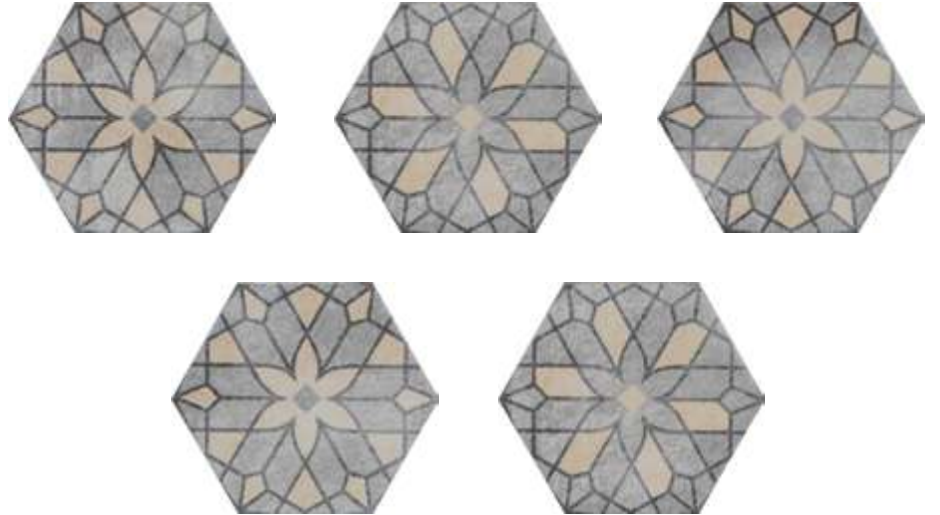

HEXAGONALES

PARKER

15X17

DUNE
UNIQUE MATTERS

HEXAGONALES

PARKER

Orgullosamente DUNE Hecho en México, se engalana con su primer lanzamiento de azulejos hexagonales. **PARKER**, formato 15×17 cm en una gran variedad de texturas en 2 versiones que harán que vueles la imaginación.

Industrial tradicional es la manera en la podríamos definir la colección PARKER, su base gráfica de cemento crea espacios minimalistas aportando una estética sobria y neutra, al combinarse con PARKER DECO logran crear un espacio confortable y más tradicional. Como dijo el arquitecto Tadao Ando: el concreto es el “mármol del siglo XX”.

DUNE
UNIQUE MATTERS

M608953 - HEXA PARKER DECO
M608951 - HEXA PARKER

M608953 - HEXA PARKER DECO
6 Caras

M608951 - HEXA PARKER
20 Caras

DIMENSIONES

ANCHO	15 CM
LARGO	17 CM
ESPESOR	8 MM

ESPECIFICACIONES TÉCNICAS

PROCESO DE FABRICACIÓN	ESMALTADO MONOCOCCIÓN
CUERPO CERÁMICO	REVESTIMIENTO PASTA ROJA
PORCENTAJE DE ABSORCIÓN DE AGUA	≤20%
PLANARIDAD	± 0.5%
RESISTENCIA AL CUARTEO	CUMPLE
RESISTENCIA QUÍMICA	GLA
DIMENSIONES	± 0.5%
RESISTENCIA AL RAYADO	3