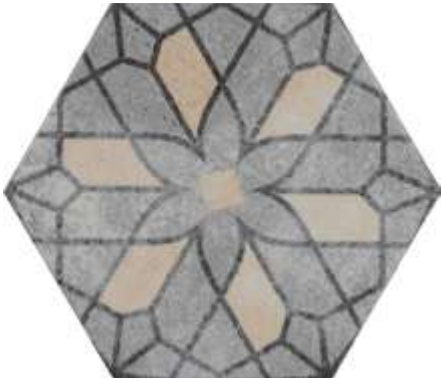

HEXAGONALES

PARKER

15X17

DUNE
UNIQUE MATTERS

HEXAGONALES

PARKER

Orgullosamente DUNE Hecho en México, se engalana con su primer lanzamiento de azulejos hexagonales. **PARKER**, formato 15×17 cm en una gran variedad de texturas en 2 versiones que harán que vueles la imaginación.

Industrial tradicional es la manera en la podríamos definir la colección PARKER, su base gráfica de cemento crea espacios minimalistas aportando una estética sobria y neutra, al combinarse con PARKER DECO logran crear un espacio confortable y más tradicional. Como dijo el arquitecto Tadao Ando: el concreto es el “mármol del siglo XX”.

DUNE
UNIQUE MATTERS

M608953 - HEXA PARKER DECO
M608951 - HEXA PARKER

M608953 - HEXA PARKER DECO
6 Caras

M608951 - HEXA PARKER
20 Caras

DIMENSIONES

ANCHO	15 CM
LARGO	17 CM
ESPESOR	8 MM

ESPECIFICACIONES TÉCNICAS