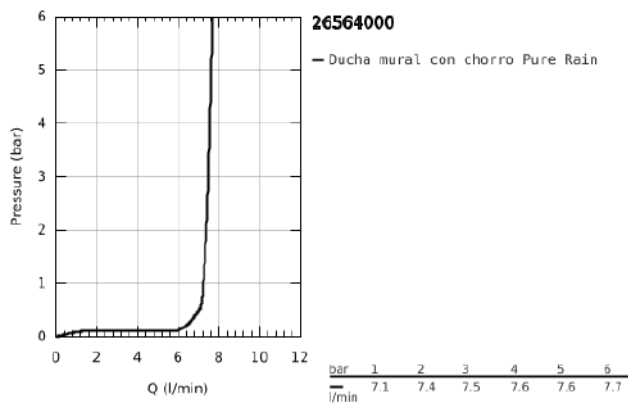

26 564 000 RAINSHOWER MONO 310 CUBE DUCHA MURAL CON BRAZO 422 MM, 1 CHORRO

DESCRIPCIÓN DEL PRODUCTO

- Colour: Cromo
- Consiste en:
 - Ducha mural Rainshower 310
 - 1 chorro:
 - GROHE PureRain
- Caudal máximo a 3 bar: 7.5 l/min
- Brazo de ducha Rainshower 422 mm (26 145 000)
- Tecnología GROHE Water Saving ahorro de agua y flujo perfecto
- GROHE DreamSpray distribución perfecta del agua
- GROHE Long-Life acabado
- SpeedClean sistema anti-cal
- Con WaterGuide para mayor durabilidad
- Apto para calentador instantáneo

26 564 000 RAINSHOWER MONO 310 CUBE DUCHA MURAL CON BRAZO 422 MM, 1 CHORRO

26 564 000 **RAINSHOWER MONO 310 CUBE DUCHA MURAL CON BRAZO 422 MM, 1 CHORRO**

RECAMBIOS , enero 2018 – spareParts.validDate.now

1: Junta (Order-nr. 0138900M)

2: Filtro (Order-nr. 48007000)