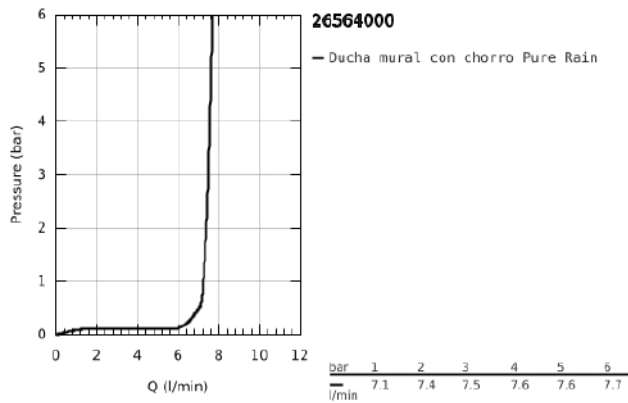

26 564 000 RAINSHOWER MONO 310 CUBE DUCHA MURAL CON BRAZO 422 MM, 1 CHORRO

DESCRIPCIÓN DEL PRODUCTO

- Colour: Cromo
- Consiste en:
 - Ducha mural Rainshower 310
 - 1 chorro:
 - GROHE PureRain
- Caudal máximo a 3 bar: 7.5 l/min
- Brazo de ducha Rainshower 422 mm (26 145 000)
- Tecnología GROHE Water Saving ahorro de agua y flujo perfecto
- GROHE DreamSpray distribución perfecta del agua
- GROHE Long-Life acabado
- SpeedClean sistema anti-cal
- Con WaterGuide para mayor durabilidad
- Apto para calentador instantáneo

26 564 000 RAINSHOWER MONO 310 CUBE DUCHA MURAL CON BRAZO 422 MM, 1 CHORRO

26 564 000 **RAINSHOWER MONO 310 CUBE DUCHA MURAL CON BRAZO 422 MM, 1 CHORRO**

RECAMBIOS , enero 2018 – spareParts.validDate.now

1: Junta (Order-nr. 0138900M)

2: Filtro (Order-nr. 48007000)