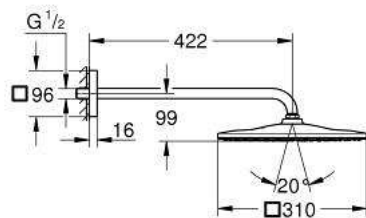

26 564 000 RAINSHOWER MONO 310 CUBE DUCHA MURAL CON BRAZO 422 MM, 1 CHORRO

DESCRIPCIÓN DEL PRODUCTO

- Colour: Cromo
- Consiste en:
 - Ducha mural Rainshower 310
 - 1 chorro:
 - GROHE PureRain
- Caudal máximo a 3 bar: 7.5 l/min
- Brazo de ducha Rainshower 422 mm (26 145 000)
- Tecnología GROHE Water Saving ahorro de agua y flujo perfecto
- GROHE DreamSpray distribución perfecta del agua
- GROHE Long-Life acabado
- SpeedClean sistema anti-cal
- Con WaterGuide para mayor durabilidad
- Apto para calentador instantáneo

26 564 000 RAINSHOWER MONO 310 CUBE DUCHA MURAL CON BRAZO 422 MM, 1 CHORRO

26 564 000 **RAINSHOWER MONO 310 CUBE DUCHA MURAL CON BRAZO 422 MM, 1 CHORRO**

RECAMBIOS , enero 2018 – spareParts.validDate.now

1: Junta (Order-nr. 0138900M)

2: Filtro (Order-nr. 48007000)