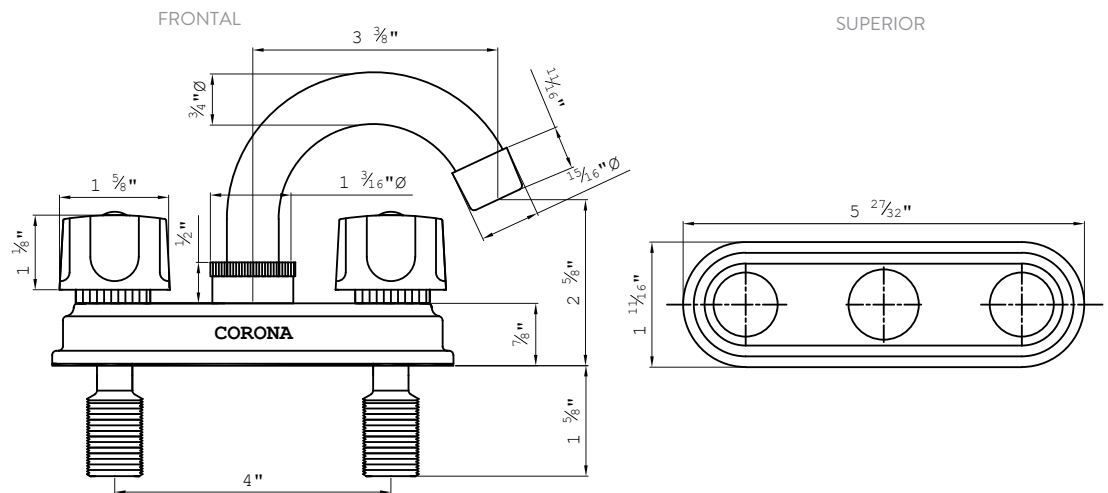

MEZCLADORA

Mezcladora de 4 pulgadas manerales tradicionales

REFERENCIA: MX013002002

PLANOS TÉCNICOS

- Nariz tubo de acero inoxidable abatible.
- Dispositivo de salida Aireador.
- Cubierta A.B.S
- Cuerpo bronce fundido.
- Cierre 90°.
- Cartucho cerámico.
- Maneral Tauro.
- Material maneral A.B.S.
- Alimentación 1/2" NPS.

Estas dimensiones son nominales y están sujetas a cambios sin previo aviso. Unidades: mm.

Disponible en acabado:

Cromo

AÑO DE GARANTÍA

LÍNEA DE ATENCIÓN 800 705 1020

Si usted desea ver nuestra línea completa de productos por favor ingrese a: www.coronamexico.com