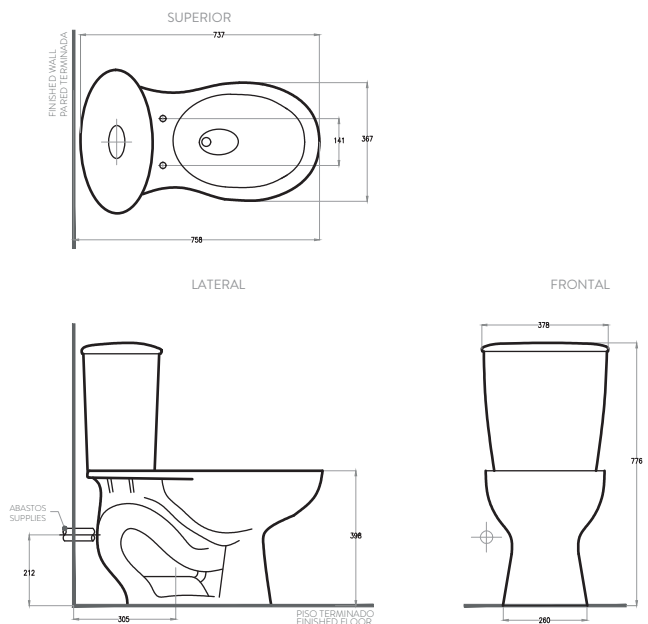

AQUAPRO

Sanitario de dos piezas Ref. 5652021
 Descarga doble con botón superior

- Consumo de agua promedio 3,8 Lpf. (4,8 Lpf. para sólidos / 3,2 Lpf. para líquidos).
- Capacidad de evacuación de sólidos (1000 gr.
- Tecnología Maxi Clean, taza sin anillo que permite mejor lavado reduciendo gérmenes y bacterias.
- Perfil de taza alargada.
- Altura tradicional de taza para uso familiar.
- Moderno sistema de accionamiento con botón push ergonómico.
- Asiento cierre suave para mayor comodidad y amabilidad con el usuario.

INFORMACIÓN TÉCNICA

Material	Porcelana Sanitaria
Dimensiones Generales (H x L x W)	776 x 737 x 378 mm. 30.55 x 29.01 x 14.88 pulg.
Presión de agua	20 - 80 PSI
Sistema de descarga	Por gravedad
Peso Neto aprox.	Taza: 23,38 kg. - 51,55 lbs. Tanque: 9,98 kg. - 22,00 lbs.

PRODUCTO EMPACADO

Referencia	Dimensiones (H x L x W)	Peso aproximado
Taza	426 x 705 x 391 mm. 16,8 x 27,75 x 15,4 pulg.	21,55 kg. - 47,5 lb.
Tanque	200 x 396 x 382 mm. 7,9 x 15,6 x 15,03 pulg.	9,2 kg. - 20,28 lb.

PLANO TÉCNICO

Unidades: mm.

Estas dimensiones son nominales y están sujetas a cambios sin previo aviso.

INSTALACIÓN

Para instalación tradicional de 305 mm. - 12 pulg. de la pared terminada.

SERVICIO POST VENTA