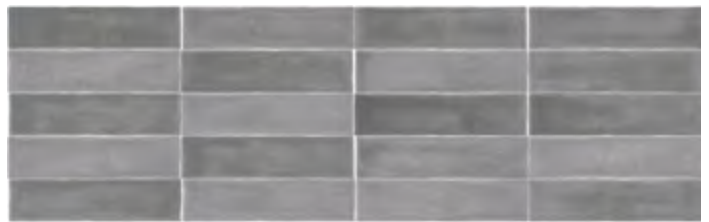

# VINTAGE

**VINTAGE by DUNE** su encanto artesanal en colores que harán vibrar tus sentidos, con un acabado brillante y textura *hand-made*.

VINTAGE es un azulejo en destonificaciones que cuenta con 20 caras en 4 originales colores: MARSALA, IVORY, ÍNDIGO Y HUMO. Colores que evocan elementos de las costas de Italia Mediterránea.

**DUNE**  
UNIQUE MATTERS

M608850 - VINTAGE MARSALA

M608856 - VINTAGE IVORY  
20 CARAS

M608852 - VINTAGE ÍNDIGO  
20 CARAS

M608850 - VINTAGE MARSALA  
20 CARAS

M608854 - VINTAGE HUMO  
20 CARAS