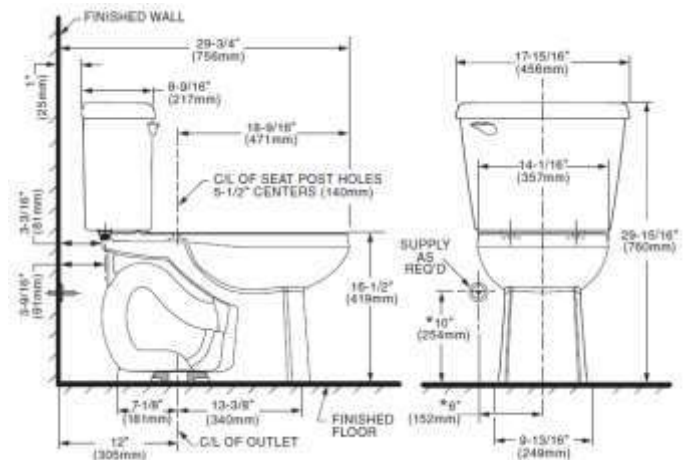

Código: **3437A101MX.020** Taza Colony 3" altura confortable
4425A104MX.020 Tanque Colony 3"
1062290200 Código kit Colony 3" Altura confortable

DESCRIPCION GENERAL:

Inodoro Colony 3" altura confortable, dos piezas.

CARACTERISTICAS

- Combinación taza y tanque de Colony, no incluye asiento.
- Inodoro de alta eficiencia (HET), ultra bajo consumo (4.8 lpd / 1.28gpd), utiliza 20% menos agua.
- Cumple con los criterios WaterSense® de la EPA.
- Tecnología PowerWash® en cada descarga.
- Válvula de descarga de 3" con una trampa de 2" para un óptimo rendimiento de lavado.
- Altura de la taza de 16-1/2" (419mm) altura confortable.
- Distancia a la pared de 12" (305mm), estándar.
- Palanca de descarga del mismo color.
- Garantía limitada de por vida en porcelana, garantía limitada de 2 años en todas las piezas mecánicas.

DIMENSIONES NOMINALES:

29-3/4" x 17-15/16" x 29-15/16"
 (756 x 456 x 760 mm)

CÓDIGOS Y ESTÁNDARES

Estos productos cumplen o exceden códigos y normas.

- ASME A112.19.2/CSA B45.1 for Vitreous China Fixtures
- US EPA WaterSense® Specification for HETs