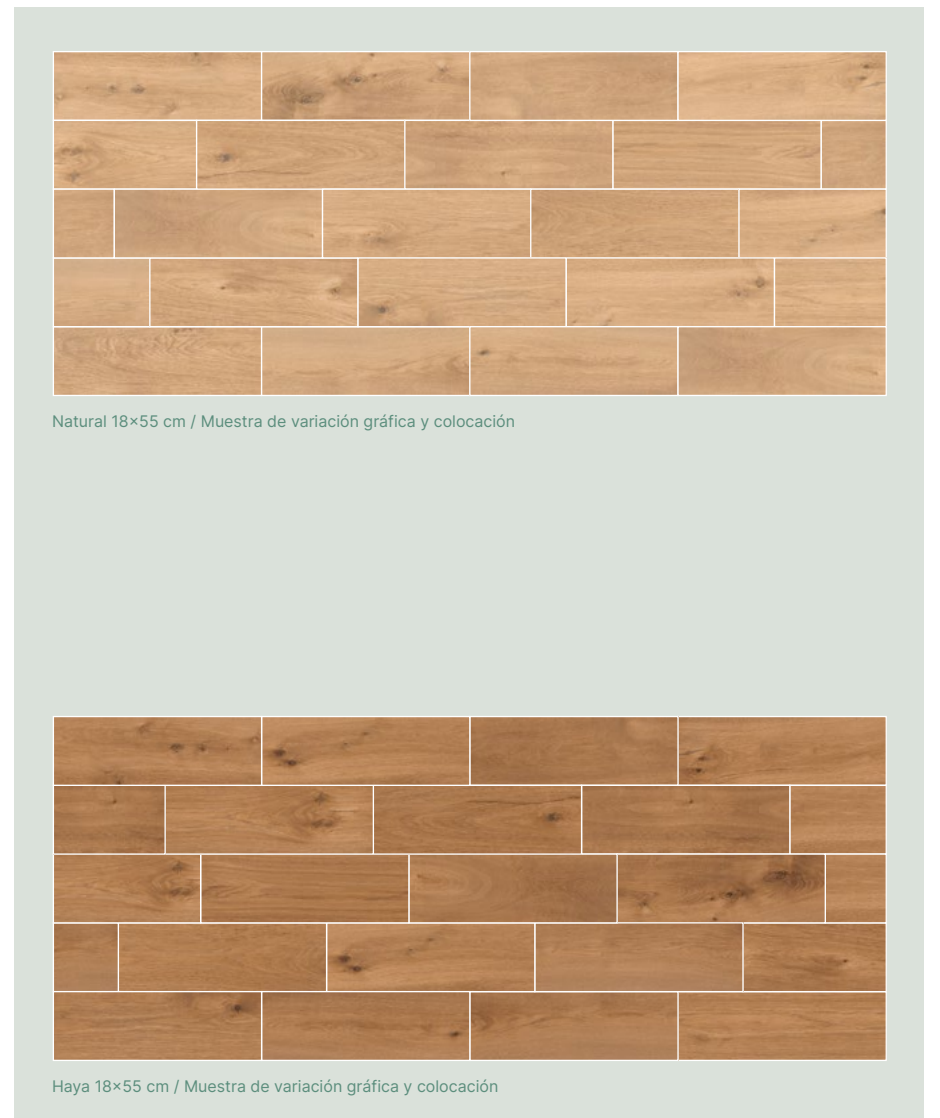

Maderas
Contemporáneo

Madera Roots

Piso y Muro 18x55 cm

Natural

18x55 cm
Mate

Haya

18x55 cm
Mate

Natural 18x55 cm / Muestra de variación gráfica y colocación

Haya 18x55 cm / Muestra de variación gráfica y colocación