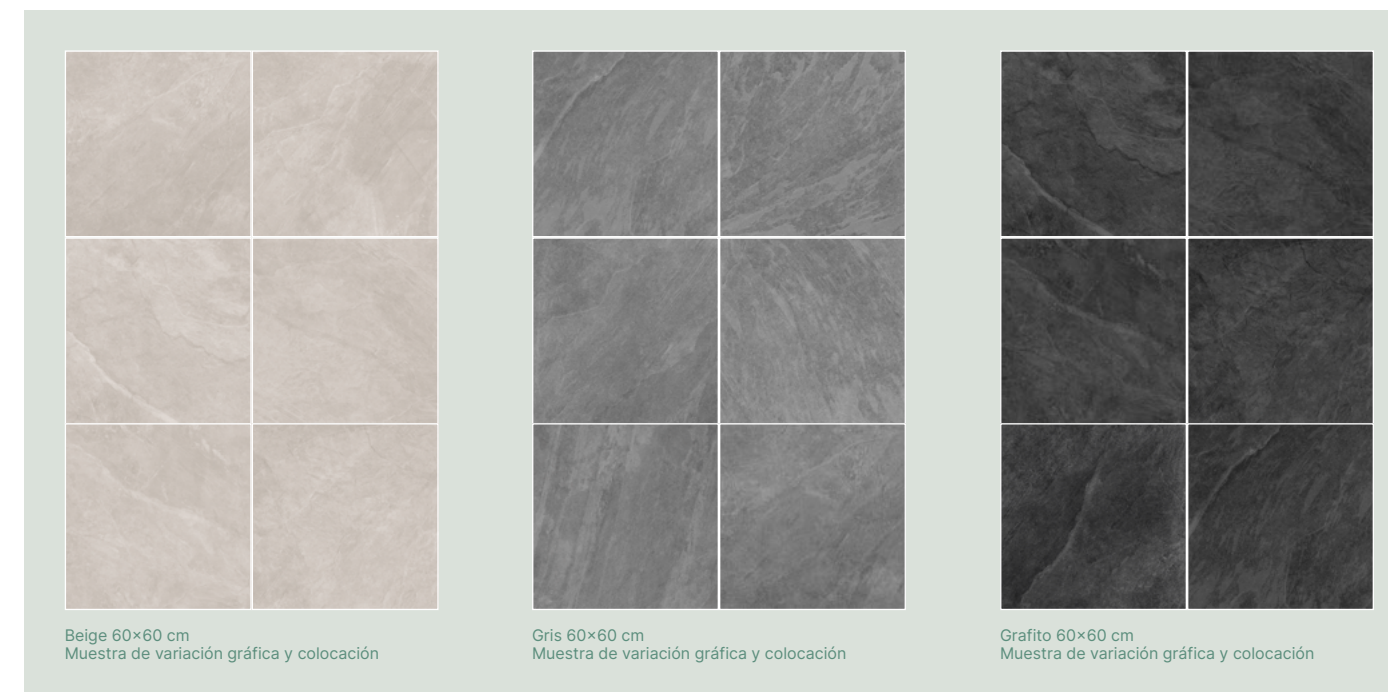

Piso/ Landero Grafito 60x60 cm
 Muro/ Boston Grafito 20x20 cm y Landero Gris 60x60 cm

Piedras y rústicos
 Minimalista

Landero

Piso y Muro 60x60 cm

- interior
- baño
- fachada
- exterior
- comercial

Beige

60x60 cm
 Mate granillado

Gris

60x60 cm
 Mate granillado

Grafito

60x60 cm
 Mate granillado

Muro/ Landero Beige 60x60 cm

Beige 60x60 cm
 Muestra de variación gráfica y colocación

Gris 60x60 cm
 Muestra de variación gráfica y colocación

Grafito 60x60 cm
 Muestra de variación gráfica y colocación

cerámica

- Destonización II
- Caras +10
- PEI IV