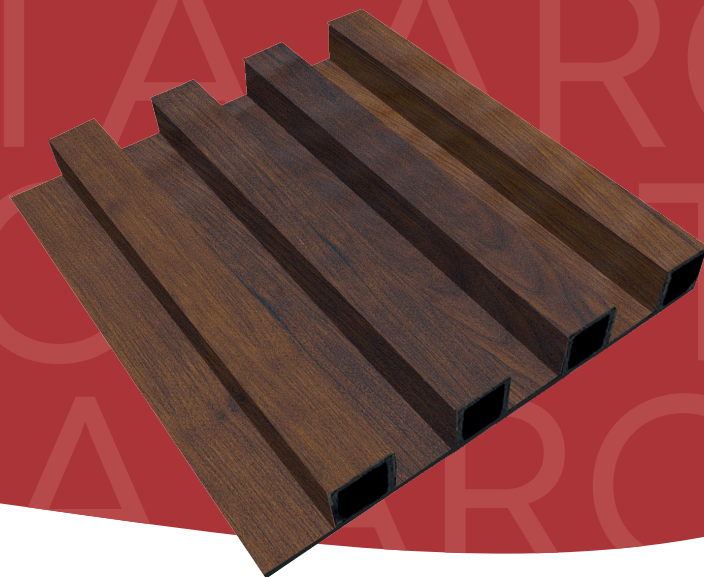

FICHA TÉCNICA

FORESTA ARCE

WPC01

Resistente al agua

Versátil, instala muro y techo

Resistente rayos UV

Fácil limpieza y mantenimiento

Instalación fácil y rápida

Resistente a las manchas

CARACTERÍSTICAS

ESPECIFICACIONES

Material	PVC
Color	Cherry
Acabado	Mate
Formato	16.8*2.4*290 cm
Uso	Interior
M ² por caja	4.872m ²
Piezas por caja	10

COMPOSICIÓN DE MATERIALES

Resina de PVC	40%
CaCO ₃	46%
Polvo de fibra de madera de bambú	8%
Ácido Esteárico	1.1%
Co-materiales de estabilización	0.8%
Pigmento de titanio	1.4%
CPE	2.7%