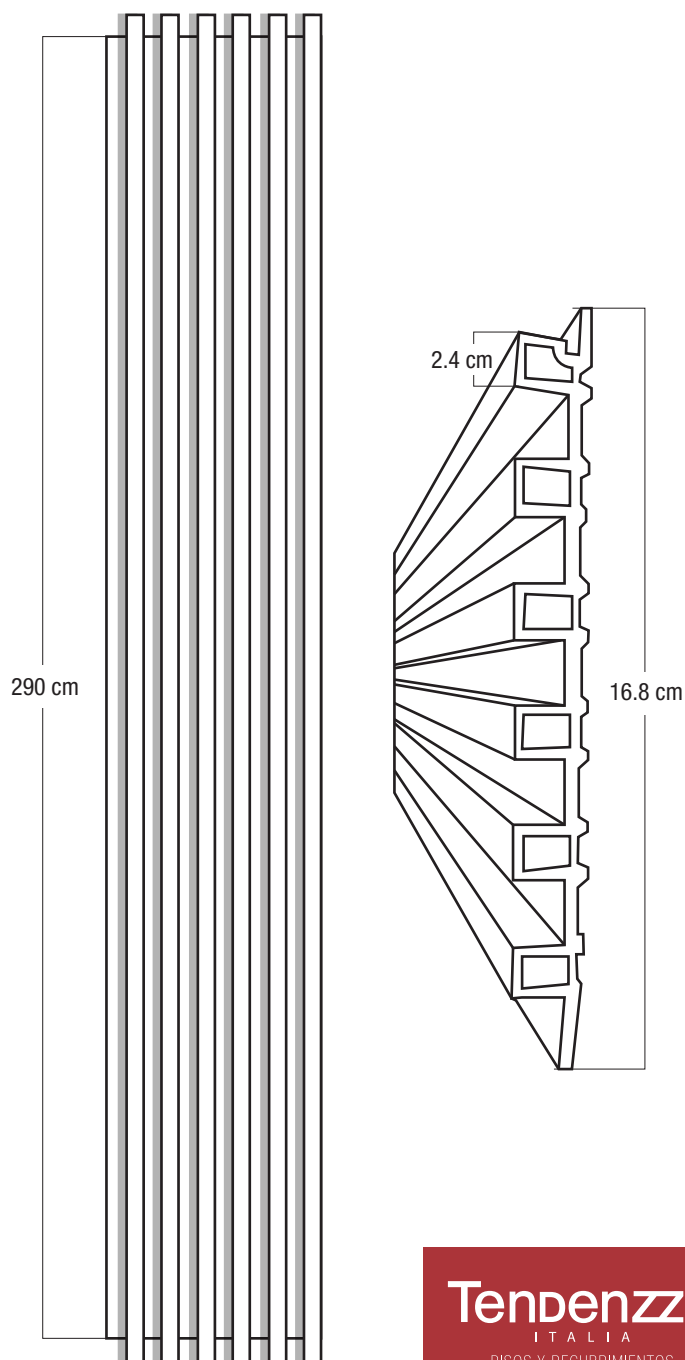

EXCEPCIONES

Tendenzza no se hace responsable por los problemas generados como consecuencia de una instalación errónea o hecha por personas no capacitadas.

Tendenzza no se hace responsable por los problemas como consecuencia del mal uso o por el uso distinto al del producto para el que fue destinado.