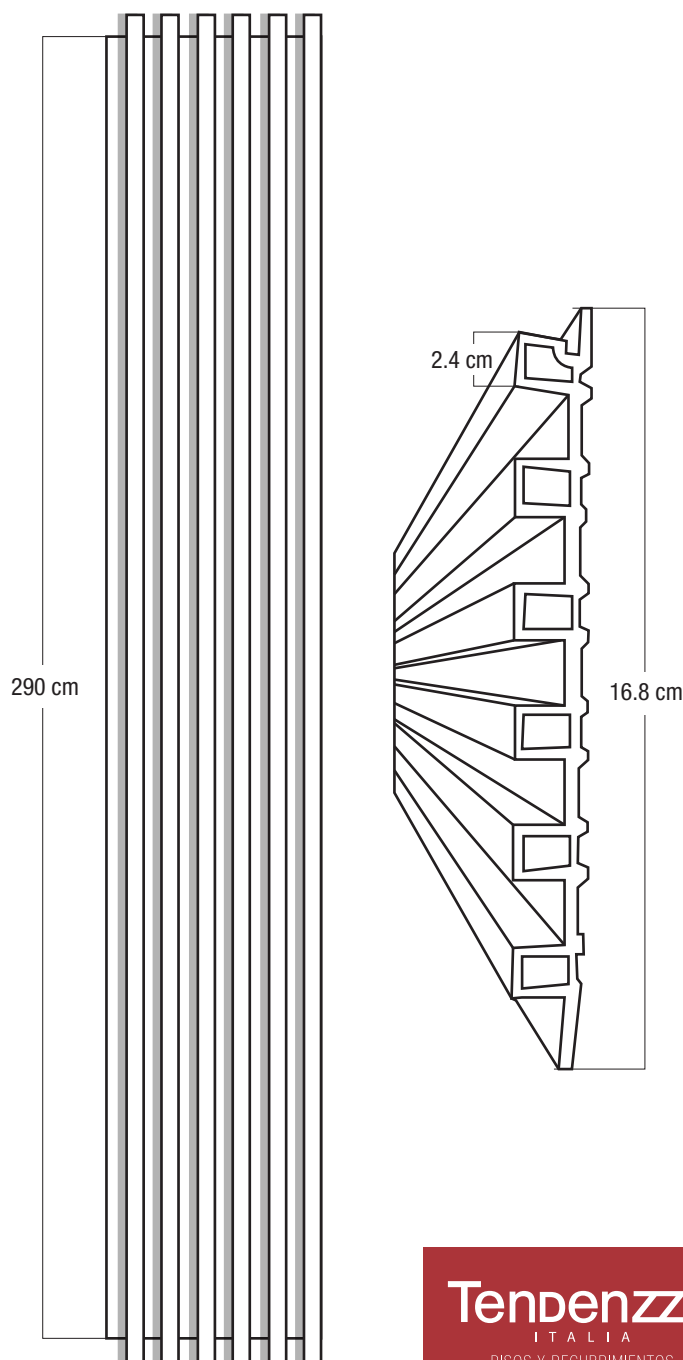

EXCEPCIONES

Tendenzza no se hace responsable por los problemas generados como consecuencia de una instalación errónea o hecha por personas no capacitadas.
Tendenzza no se hace responsable por los problemas como consecuencia del mal uso o por el uso distinto al del producto para el que fue destinado.