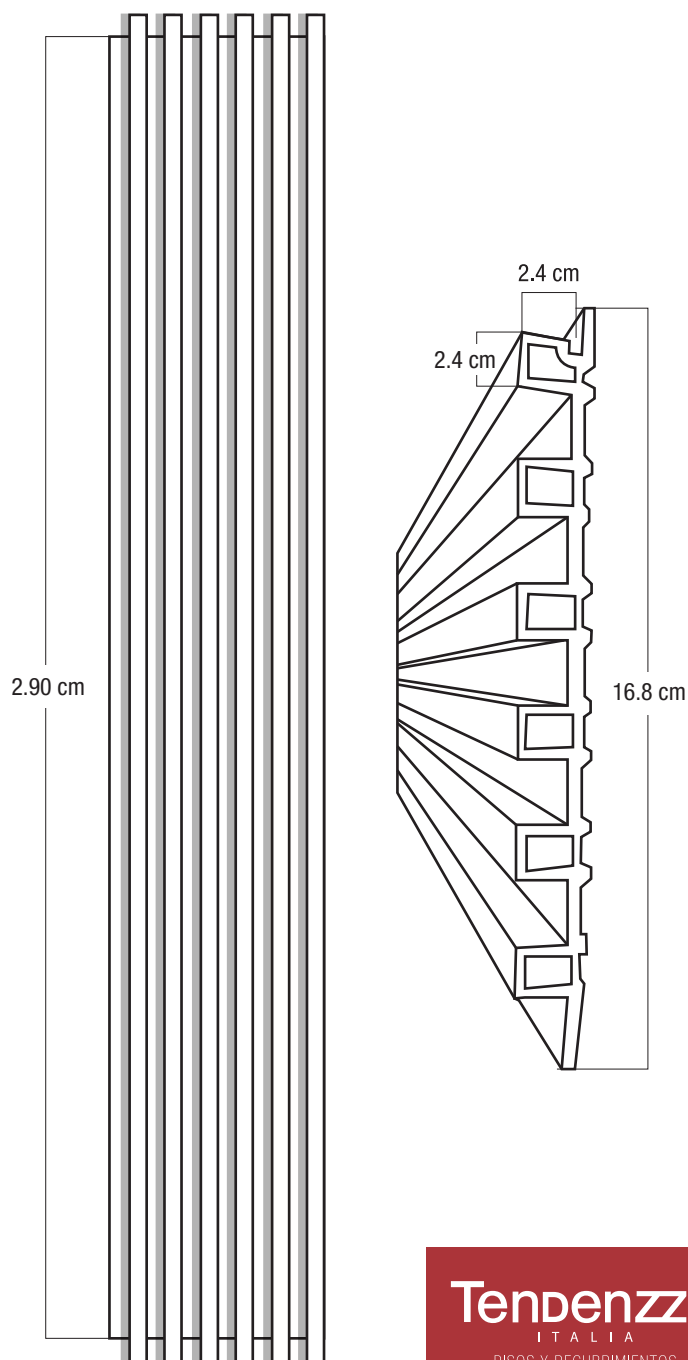

EXCEPCIONES

Tendenzza no se hace responsable por los problemas generados como consecuencia de una instalación errónea o hecha por personas no capacitadas.

Tendenzza no se hace responsable por los problemas como consecuencia del mal uso o por el uso distinto al del producto para el que fue destinado.