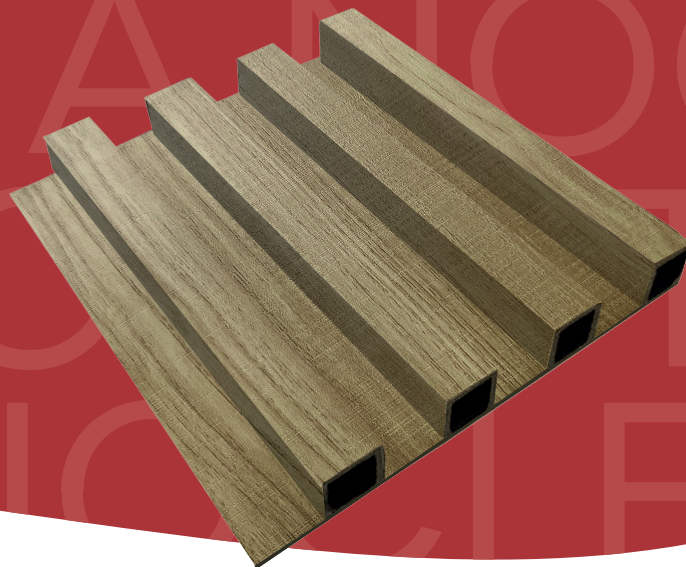

# FORESTA NOCI WPC09

Resistente al agua

Versátil, instala muro y techo

Resistente rayos UV

Fácil limpieza y mantenimiento

Instalación fácil y rápida

Resistente a las manchas