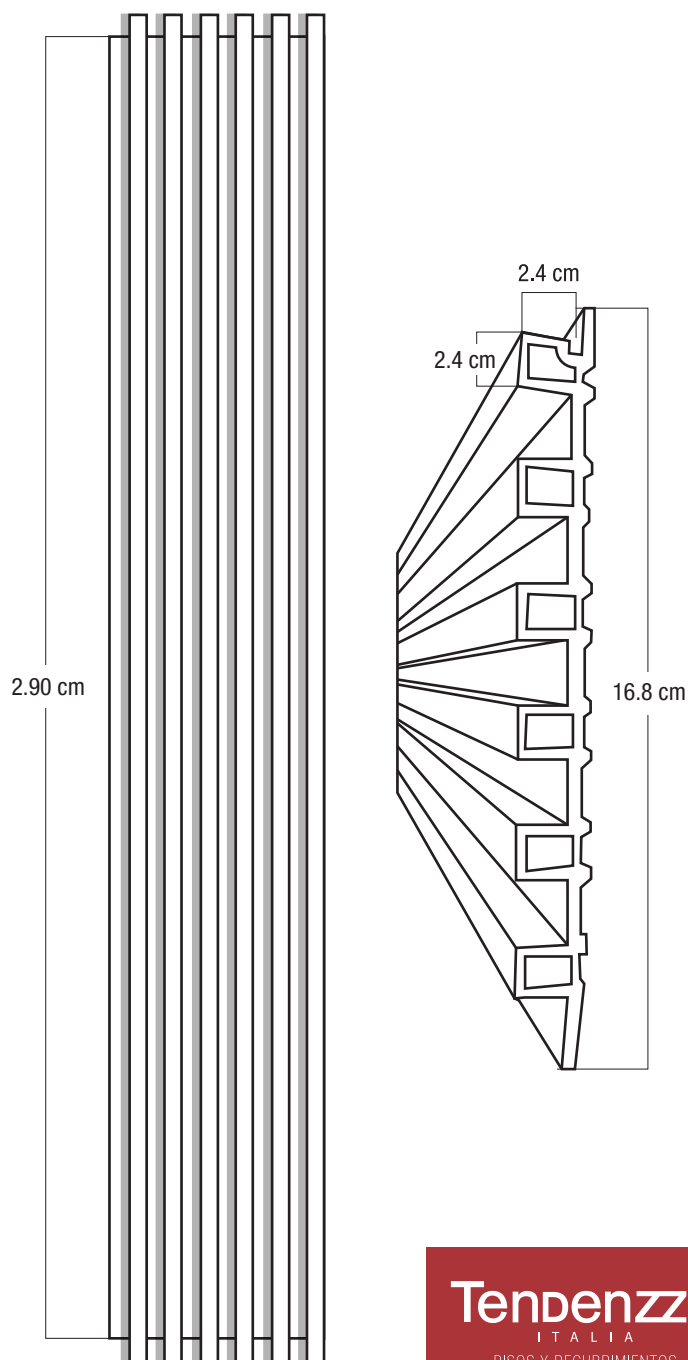

EXCEPCIONES

Tendenzza no se hace responsable por los problemas generados como consecuencia de una instalación errónea o hecha por personas no capacitadas.
Tendenzza no se hace responsable por los problemas como consecuencia del mal uso o por el uso distinto al del producto para el que fue destinado.