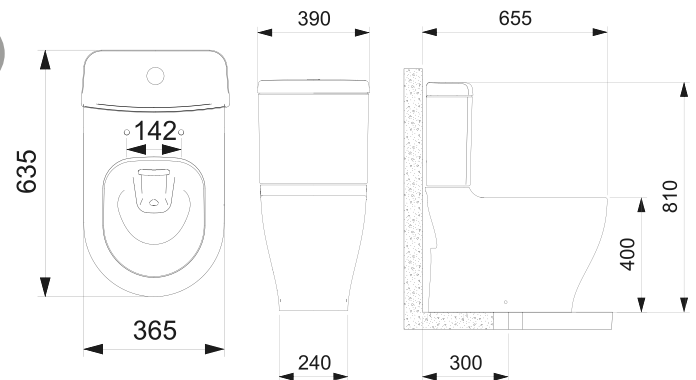

CELITE SLIM

Inodoro Alargado de Dos Piezas
Taza, Tanque y Asiento

MEDIDAS

Alto Total: 810 mm

Alto Taza: 400 mm

Ancho Taza: 365 mm

Longitud: 635 mm

COLORES Y ACABADOS

MATE

- 62 Blanco Mate
- 65 Beige
- 07 Stone
- 64 Onix
- 08 Negro Mate

BRILLANTE

- 01 Blanco Brillante

DIBUJOS TÉCNICOS

*Medidas en milímetros.

CARACTERÍSTICAS

Conjunto de Fijación: Si Incluido

Forma: Alargado

Sistema de Descarga: 4.2 / 6 litros, Sifónico con Jet Plus

Tipo de Instalación: A piso

Tipo de Salida: Vertical

Tipo de Anillo: Rimless

Sifón (diámetro de salida): 50mm

Accionamiento: Botón Superior Cromado

Calificación MAP: 450 gr.

Asiento: PP o Urea (Cierre Lento)

Herrajes: 2"

Grado Ecológico

NOM

Material Cerámica Vitrificada a Alta Temperatura

Importante: Las dimensiones de los productos en porcelana sanitaria,