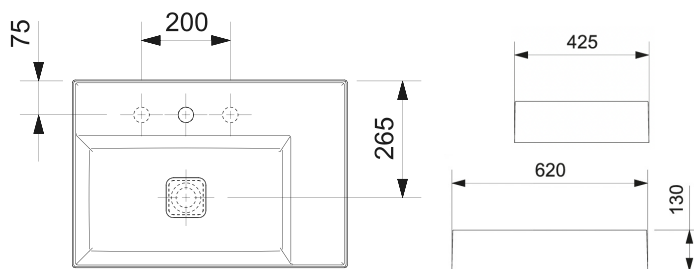

### MEDIDAS

Ancho: 620 mm.

Largo: 425 mm.

Altura: 130 mm.

### CARACTERÍSTICAS

Perforaciones para Grifería: 1 Perforación

Tipo de Instalación: Sobre Encimera (sobreponer)

Base: Esmaltada

Forma: Rectangular

Desagüe: No Incluido

Tecnología: Titanium® Mayor Resistencia

Posición del desagüe: Central

Sin Rebasadero

Importante: Las dimensiones de los productos en porcelana sanitaria, tienen una tolerancia de aproximadamente 5mm.

### DIBUJOS TÉCNICOS

\*Medidas en milímetros.