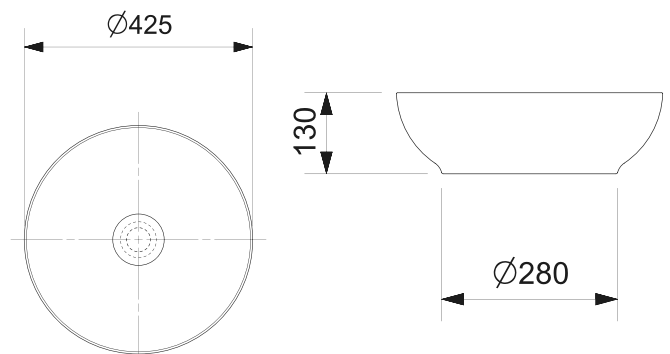

#### MEDIDAS

Ancho: 425 mm.

Largo: 425 mm.

Altura: 130 mm.

#### CARACTERÍSTICAS

Perforaciones para Grifería: Sin Orificios

Tipo de Instalación: Sobre Encimera (sobreponer)

Base: Esmaltada

Forma: Redondo

Desagüe: No Incluido

Tecnología: Titanium® Mayor Resistencia

Posición del desagüe: Central

Sin Rebasadero

Importante: Las dimensiones de los productos en porcelana sanitaria, tienen una tolerancia de aproximadamente 5mm.

#### DIBUJOS TÉCNICOS

\*Medidas en milímetros.