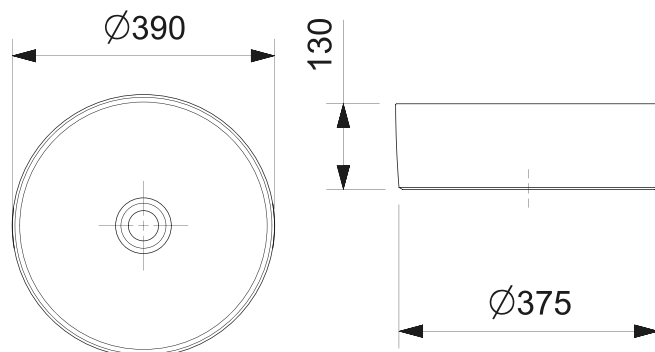

CELITE DESIGN

LAVABO DE SOBRE ENCIMERA REDONDO 390 SIN MESA D4

MEDIDAS

Ancho: 390 mm.

Largo: 390 mm.

Altura: 130 mm.

COLORES Y ACABADOS

MATE

Forma: Redondo

Desagüe: No Incluido

Tecnología: Titanium® Mejor Resistencia

Posición del desagüe: Central

Sin Rebasadero

Importante: Las dimensiones de los productos en porcelana sanitaria, tienen una tolerancia de aproximadamente 5mm.

DIBUJOS TÉCNICOS

*Medidas en milímetros.