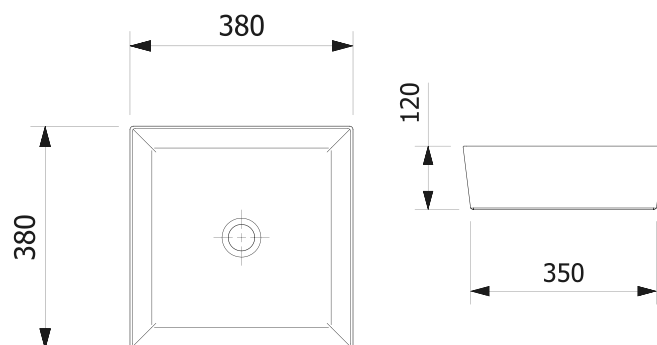

CELITE DESIGN

LAVABO DE SOBRE ENCIMERA CUADRADO 380x380 SIN MESA D2

MEDIDAS

Ancho: 380 mm.

Largo: 380 mm.

Altura: 120 mm.

COLORES Y ACABADOS

- MATE
- 62 Blanco Mate
 - 65 Beige
 - 07 Stone
 - 64 Onix
 - 08 Negro Mate

- BRILLANTE
- 01 Blanco Brillante

CARACTERÍSTICAS

Perforaciones para Grifería: Sin Orificos

Tipo de Instalación: Sobre Encimera (sobreponer)

Forma: Cuadrado

Desagüe: No Incluido

Tecnología: Titanium® Mejor Resistencia

Posición de la desagüe: Central

DIBUJOS TÉCNICOS

*Medidas en milímetros.

Importante: Las dimensiones de los productos en porcelana sanitaria, tienen una tolerancia de aproximadamente 5mm.